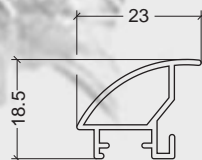

Debex Suisse AG
Stock Slovakia, c/o Ramex a.s.
Stefanikova 714/52
905 01 Senica
Slovakia

Phone: +421 34 6517055
Fax: +421 34 6516810
Email: ramex@ramex.sk
Web site: www.debex.ch
www.ramex.sk