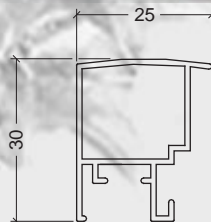

Debex Suisse AG
Stock Slovakia, c/o Ramex a.s.
Stefanikova 714/52
905 01 Senica
Slovakia

Phone: +421 34 6517055
Fax: +421 34 6516810
Email: ramex@ramex.sk
Web site: www.debex.ch
www.ramex.sk