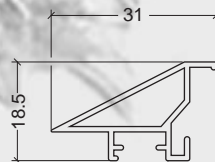

Debex Suisse AG
Stock Slovakia, c/o Ramex a.s.
Stefanikova 714/52
905 01 Senica
Slovakia

Phone: +421 34 6517055
Fax: +421 34 6516810
Email: ramex@ramex.sk
Web site: www.debex.ch
www.ramex.sk