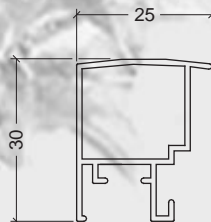

Debex Suisse AG
Stock Slovakia, c/o Ramex a.s.
Stefanikova 714/52
905 01 Senica
Slovakia

Phone: +421 34 6517055
Fax: +421 34 6516810
Email: ramex@ramex.sk
Web site: www.debex.ch
www.ramex.sk