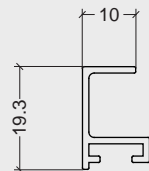

Alu Sideloaders Panama D7XX

Debex Suisse AG
Stock Slovakia, c/o Ramex a.s.
Stefanikova 714/52
905 01 Senica
Slovakia

Phone: +421 34 6517055
Fax: +421 34 6516810
Email: ramex@ramex.sk
Web site: www.debex.ch
www.ramex.sk