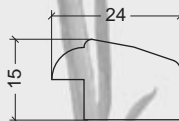

blue

6305

yellow

6313

black

Table top sizes  
with easel

Debex Suisse AG  
Stock Slovakia, c/o Ramex a.s.  
Stefanikova 714/52  
905 01 Senica  
Slovakia

Phone: +421 34 6517055  
Fax: +421 34 6516810  
Email: [ramex@ramex.sk](mailto:ramex@ramex.sk)  
Web site: [www.debex.ch](http://www.debex.ch)  
[www.ramex.sk](http://www.ramex.sk)