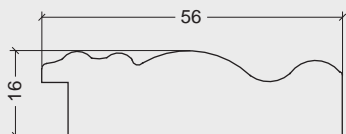

white stained

Table top sizes  
with easel

Debex Suisse AG  
Stock Slovakia, c/o Ramex a.s.  
Stefanikova 714/52  
905 01 Senica  
Slovakia

Phone: +421 34 6517055  
Fax: +421 34 6516810  
Email: [ramex@ramex.sk](mailto:ramex@ramex.sk)  
Web site: [www.debex.ch](http://www.debex.ch)  
[www.ramex.sk](http://www.ramex.sk)